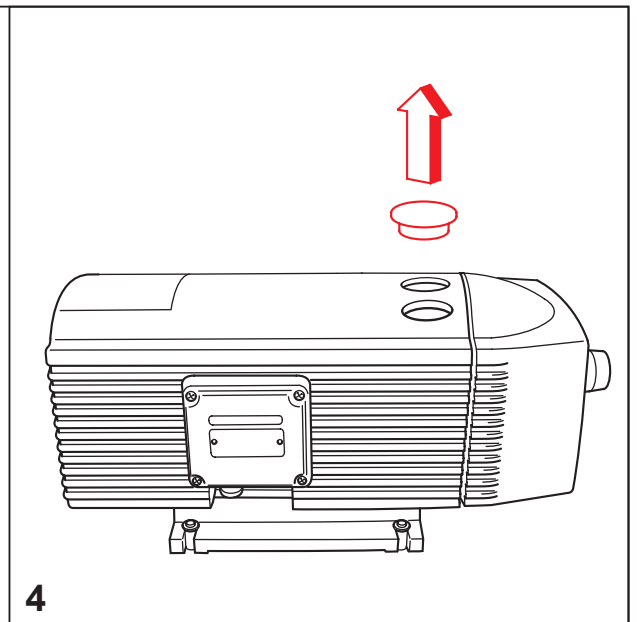

				<p>A &gt; 100mm A &gt; 4"</p>	 <p>&gt; 5°C/41°F &lt; 45°C/113°F</p>	 <p>max. 90%</p>	 <p>max. 800m</p>
<p>1</p>  <p>23,5 kg 51,8 lbs</p>	 <p>2</p>						

**F1:** D: 58 mm  
H: 40 mm  
No.: 90951900000