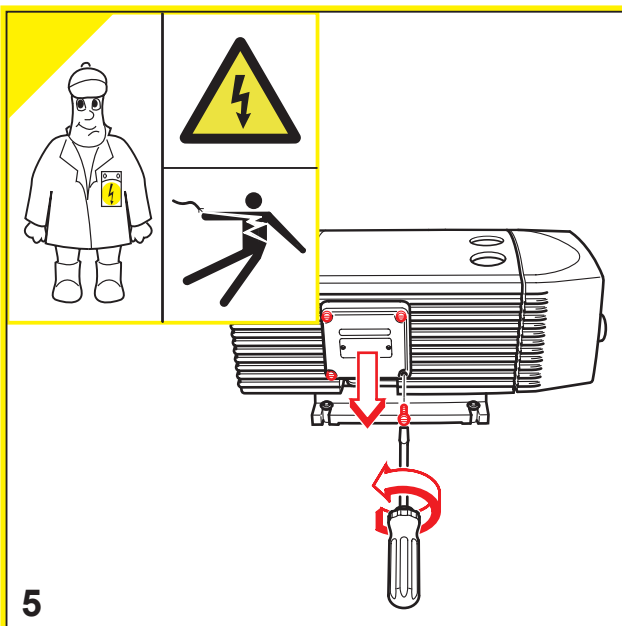

				<p>A &gt; 100mm A &gt; 4"</p>	 <p>&gt; 5°C/41°F &lt; 45°C/113°F</p>	 <p>max. 90%</p>	 <p>max. 800m</p>
<p>1</p>  <p>23,5 kg 51,8 lbs</p>	 <p>2</p>						

**F1:** D: 58 mm  
H: 40 mm  
No.: 90951900000