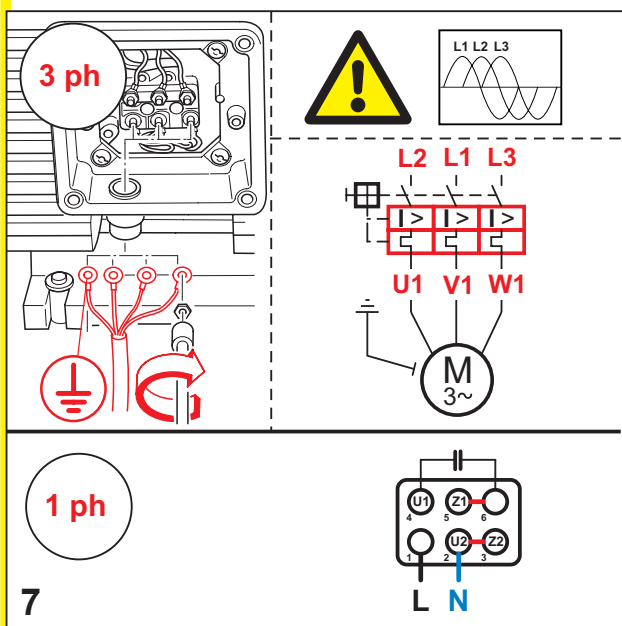

DT 4.16

2006/42/EG

 			 <p><b>MAX. PRESSURE</b></p>	 <p>mbar</p>
				 <p><b>MAX. V</b></p>
 <p><b>AIR</b></p>			<p>DIN EN ISO 3744</p>	<p> <math>L_{pA} = 62 \text{ dB(A) - 50Hz}</math>  <math>L_{pA} = 64 \text{ dB(A) - 60Hz}</math>  <math>K_{pA} = 3 \text{ dB(A)}</math> </p>
				

				<p>A &gt; 100mm A &gt; 4"</p>	 <p>&gt; 5°C/41°F &lt; 45°C/113°F</p>	 <p>max. 90%</p>	 <p>max. 800m</p>
<p>1</p>  <p>23,5 kg 51,8 lbs</p>	 <p>2</p>						

**F1:** D: 58 mm  
H: 40 mm  
No.: 90951900000

**F2:** D: 60 mm  
H: 40 mm  
No.: 90954200000

**E.**

EN149 - FFP3  
42 CFR 84 - N100

**F.**

**3000 h**

$A_{MAX} = 35mm$   
 $A_{MIN} = 21mm$

$A_{fan} < 21mm$

**G.**