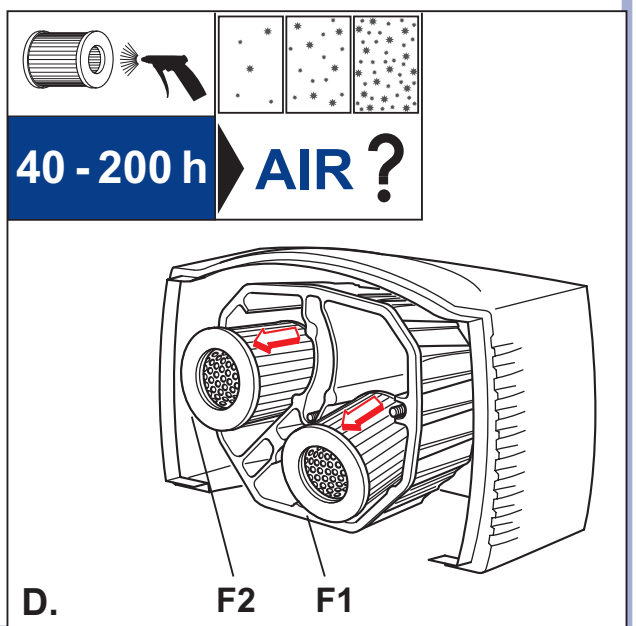

DT 4.16

2006/42/EG

 			 <p><b>MAX. PRESSURE</b></p>	 <p>mbar</p>
				 <p><b>MAX. V</b></p>
 <p><b>AIR</b></p>			<p>DIN EN ISO 3744</p>	<p> <math>L_{pA} = 62 \text{ dB(A) - 50Hz}</math>  <math>L_{pA} = 64 \text{ dB(A) - 60Hz}</math>  <math>K_{pA} = 3 \text{ dB(A)}</math> </p>
				

				<p>A &gt; 100mm A &gt; 4"</p>	 <p>&gt; 5°C/41°F &lt; 45°C/113°F</p>	 <p>max. 90%</p>	 <p>max. 800m</p>
<p>1</p>  <p>23,5 kg 51,8 lbs</p>	 <p>2</p>						

**F1:** D: 58 mm  
H: 40 mm  
No.: 90951900000