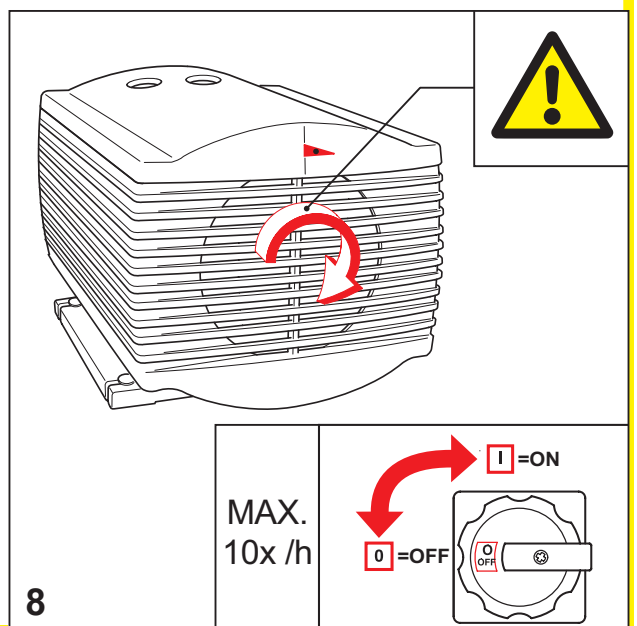

				<p>A &gt; 100mm A &gt; 4"</p>	 <p>&gt; 5°C/41°F &lt; 45°C/113°F</p>	 <p>max. 90%</p>	 <p>max. 800m</p>
<p>1</p>  <p>23,5 kg 51,8 lbs</p>	 <p>2</p>						

**F1:** D: 58 mm  
H: 40 mm  
No.: 90951900000