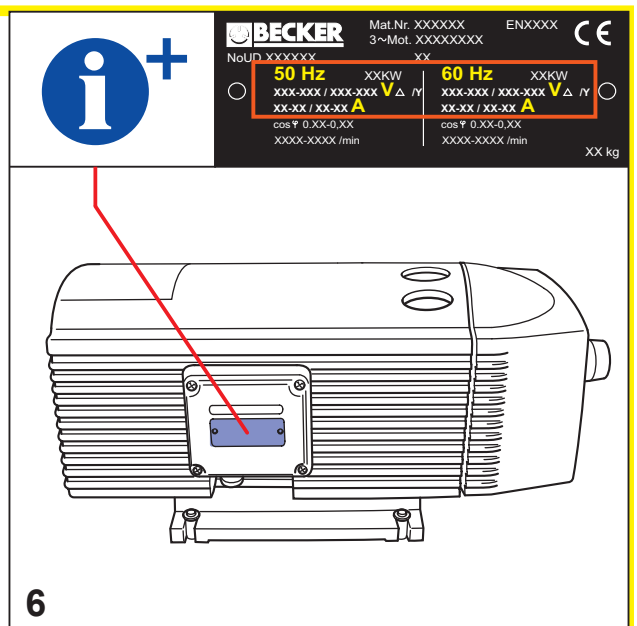

DT 4.16

2006/42/EG

 			 <p><b>MAX. PRESSURE</b></p>	 <p>mbar</p>
				 <p><b>MAX. V</b></p>
 <p><b>AIR</b></p>			<p>DIN EN ISO 3744</p>	<p> <math>L_{pA} = 62 \text{ dB(A) - 50Hz}</math>  <math>L_{pA} = 64 \text{ dB(A) - 60Hz}</math>  <math>K_{pA} = 3 \text{ dB(A)}</math> </p>
				

				<p>A &gt; 100mm A &gt; 4"</p>	 <p>&gt; 5°C/41°F &lt; 45°C/113°F</p>	 <p>max. 90%</p>	 <p>max. 800m</p>
<p>1</p>  <p>23,5 kg 51,8 lbs</p>	 <p>2</p>						

**F1:** D: 58 mm  
H: 40 mm  
No.: 90951900000