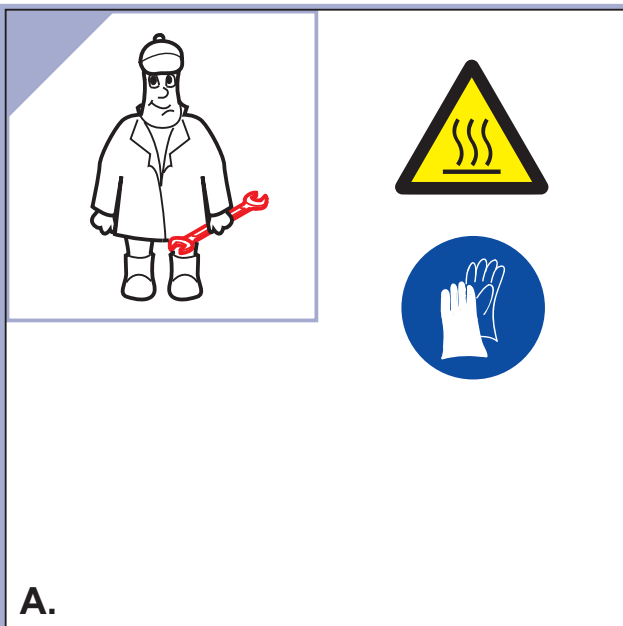

				<p>A &gt; 100mm A &gt; 4"</p>	 <p>&gt; 5°C/41°F &lt; 45°C/113°F</p>	 <p>max. 90%</p>	 <p>max. 800m</p>
<p>1</p>  <p>23,5 kg 51,8 lbs</p>	 <p>2</p>						

**F1:** D: 58 mm  
H: 40 mm  
No.: 90951900000