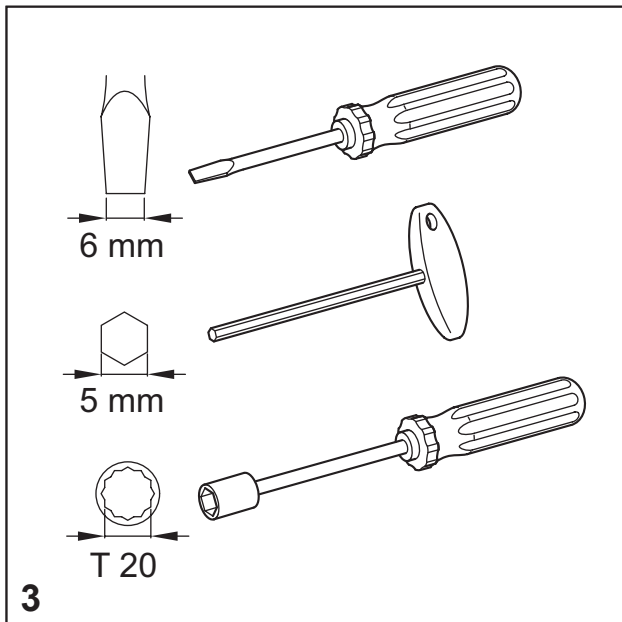

				<p>A &gt; 100mm A &gt; 4"</p>	 <p>&gt; 5°C/41°F &lt; 45°C/113°F</p>	 <p>max. 90%</p>	 <p>max. 800m</p>
<p>1</p>  <p>23,5 kg 51,8 lbs</p>	 <p>2</p>						

**F1:** D: 58 mm  
H: 40 mm  
No.: 90951900000

**F2:** D: 60 mm  
H: 40 mm  
No.: 90954200000

**E.**

EN149 - FFP3  
42 CFR 84 - N100

**F.**

**3000 h**

$A_{MAX} = 35mm$   
 $A_{MIN} = 21mm$

$A_{fan} < 21mm$

**G.**