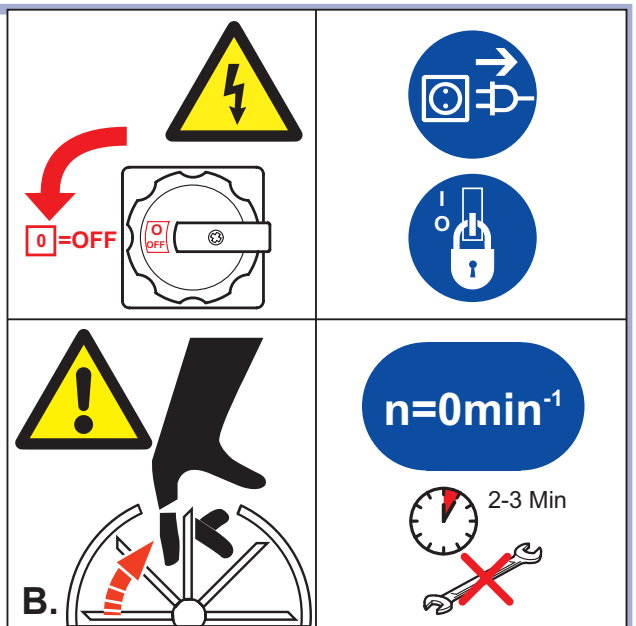

DT 4.16

2006/42/EG

 			 <p><b>MAX. PRESSURE</b></p>	 <p>mbar</p>
				 <p><b>MAX. V</b></p>
 <p><b>AIR</b></p>			<p>DIN EN ISO 3744</p>	<p> <math>L_{pA} = 62 \text{ dB(A) - 50Hz}</math>  <math>L_{pA} = 64 \text{ dB(A) - 60Hz}</math>  <math>K_{pA} = 3 \text{ dB(A)}</math> </p>
				

				<p>A &gt; 100mm A &gt; 4"</p>	 <p>&gt; 5°C/41°F &lt; 45°C/113°F</p>	 <p>max. 90%</p>	 <p>max. 800m</p>
<p>1</p>  <p>23,5 kg 51,8 lbs</p>	 <p>2</p>						

**F1:** D: 58 mm  
H: 40 mm  
No.: 90951900000