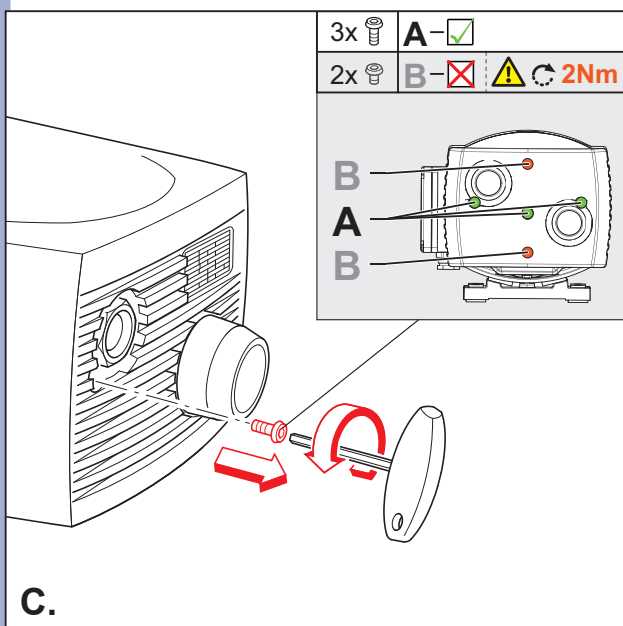

				<p>A &gt; 100mm A &gt; 4"</p>	 <p>&gt; 5°C/41°F &lt; 45°C/113°F</p>	 <p>max. 90%</p>	 <p>max. 800m</p>
<p>1</p>  <p>23,5 kg 51,8 lbs</p>	 <p>2</p>						

**F1:** D: 58 mm  
H: 40 mm  
No.: 90951900000