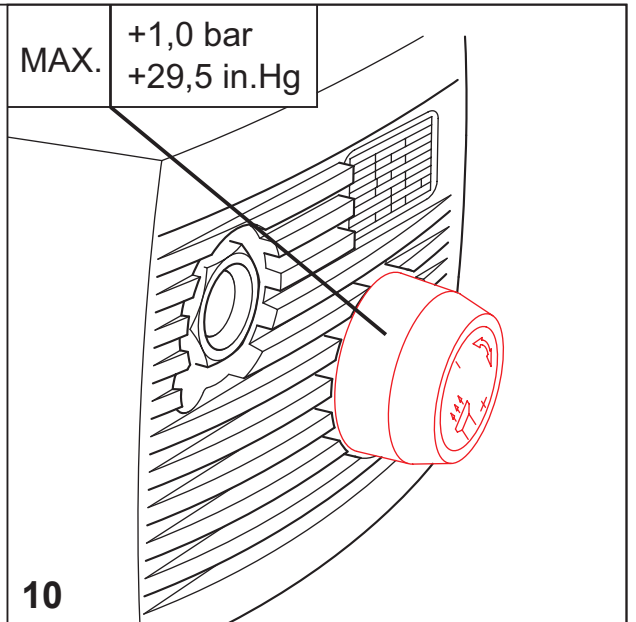

DT 4.16

2006/42/EG

 			 <p><b>MAX. PRESSURE</b></p>	 <p>mbar</p>
				 <p><b>MAX. V</b></p>
 <p><b>AIR</b></p>			<p>DIN EN ISO 3744</p>	<p> <math>L_{pA} = 62 \text{ dB(A) - 50Hz}</math>  <math>L_{pA} = 64 \text{ dB(A) - 60Hz}</math>  <math>K_{pA} = 3 \text{ dB(A)}</math> </p>
				

				<p>A &gt; 100mm A &gt; 4"</p>	 <p>&gt; 5°C/41°F &lt; 45°C/113°F</p>	 <p>max. 90%</p>	 <p>max. 800m</p>
<p>1</p>  <p>23,5 kg 51,8 lbs</p>	 <p>2</p>						

**F1:** D: 58 mm  
H: 40 mm  
No.: 90951900000

**F2:** D: 60 mm  
H: 40 mm  
No.: 90954200000

**E.**

EN149 - FFP3  
42 CFR 84 - N100

**F.**

**3000 h**

$A_{MAX} = 35mm$   
 $A_{MIN} = 21mm$

$A_{fan} < 21mm$

**G.**