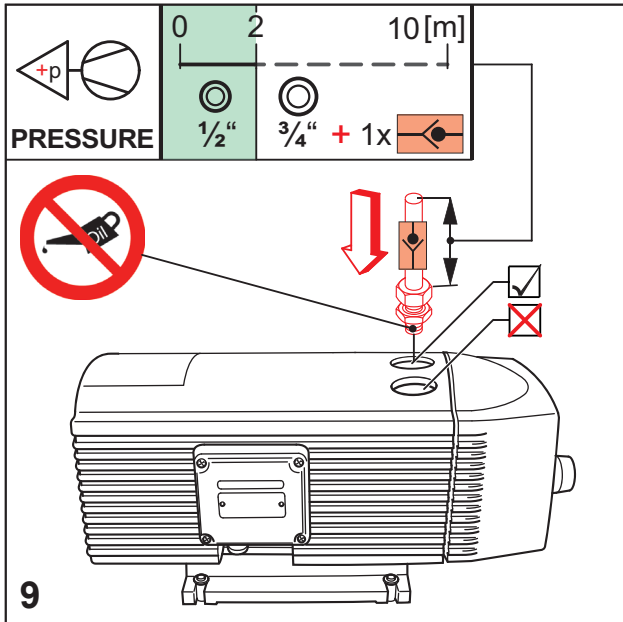

				<p>A &gt; 100mm A &gt; 4"</p>	 <p>&gt; 5°C/41°F &lt; 45°C/113°F</p>	 <p>max. 90%</p>	 <p>max. 800m</p>
<p>1</p>  <p>23,5 kg 51,8 lbs</p>	 <p>2</p>						

**F1:** D: 58 mm  
H: 40 mm  
No.: 90951900000