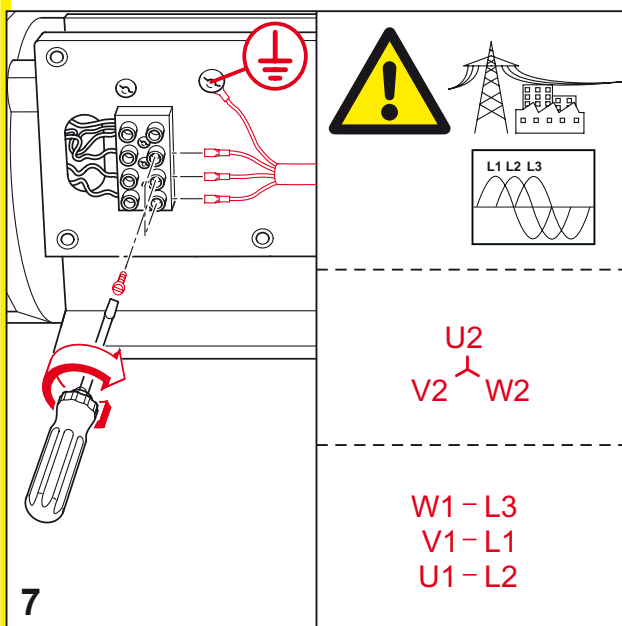

28100027101 05/11

<p>D: 25 mm H: 24 mm No.: 909580</p>		

**E.**

<b>3000 h</b>	
	<p><math>A_{MIN} &gt; 11mm</math> <math>A_{MIN} &lt; 11mm</math></p>
<p>DT 4.4 → No. 90138700005 (SET)</p>	

**F.**

**G.**

<b>500 h</b>		
<p>1~ (DT 4.4 EW)</p>		