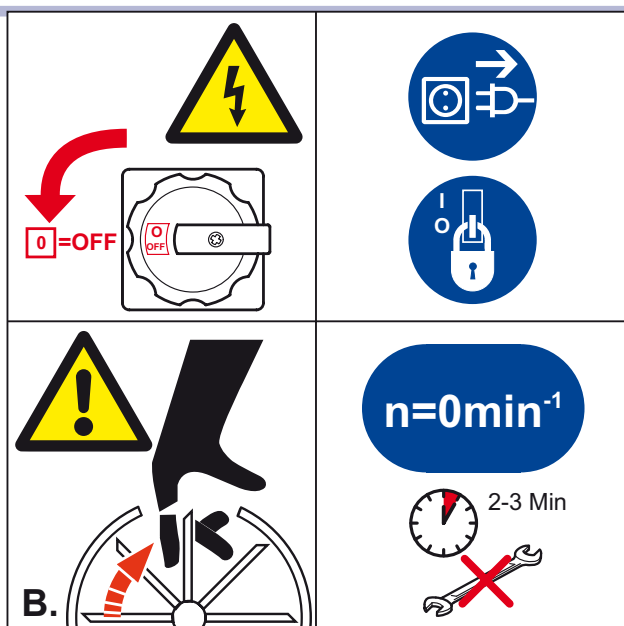

**Driftsinstruks**  
**Driftsinstruktioner**  
**Käyttöohje**  
**Driftsvejledning**  
**Instrukcja obsługi**  
**Kezelési útmutató**  
**Návod k obsluze**  
**Navodilo za uporabo**  
**Návod na obsluhu**  
**EI Kitabi**  
**Инструкция по эксплуатации**  
**使用说明书**

**DT 4.4**

2006/42/EG

 			 <p><b>MAX. PRESSURE</b></p>	
				 <p><b>MAX.</b></p>
 <p><b>AIR</b></p>			<p>DIN EN ISO 3744</p>	<p> <math>L_{pA} = 60 \text{ dB(A)} - 50\text{Hz}</math>  <math>L_{pA} = 60,5 \text{ dB(A)} - 60\text{Hz}</math>  <math>K_{pA} = 3 \text{ dB(A)}</math> </p>
				

28100027101 05/11

<p>D: 25 mm H: 24 mm No.: 909580</p>		

**E.**

<b>3000 h</b>	
	<p><math>A_{MIN} &gt; 11mm</math> <math>A_{MIN} &lt; 11mm</math></p>
<p>DT 4.4 → No. 90138700005 (SET)</p>	

**F.**

**G.**

<b>500 h</b>		
<p>1~ (DT 4.4 EW)</p>		