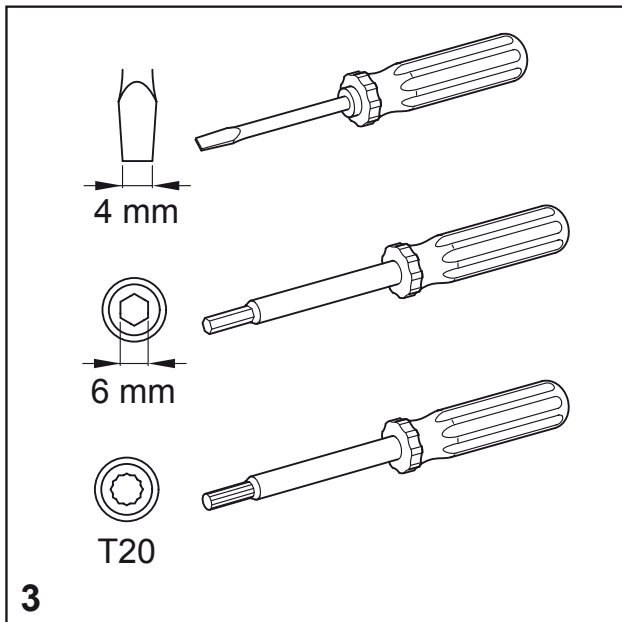

	<p> <math>A &gt; 100\text{mm}</math>  <math>A &gt; 4"</math> </p>	<p> <math>&gt; 5^\circ\text{C}/41^\circ\text{F}</math>  <math>&lt; 45^\circ\text{C}/113^\circ\text{F}</math> </p>	<p>    max. 90% </p>	<p>    max. 800m </p>
<p><b>1</b></p>  <p>    7 kg  15,4 lbs </p>	<p><b>2</b></p> 			

28100027101 05/11

<p>D: 25 mm H: 24 mm No.: 909580</p>		

**E.**

<b>3000 h</b>	
	<p><math>A_{MIN} &gt; 11mm</math> <math>A_{MIN} &lt; 11mm</math></p>
<p>DT 4.4 → No. 90138700005 (SET)</p>	

**F.**

**G.**

<b>500 h</b>		
<p>1~ (DT 4.4 EW)</p>		