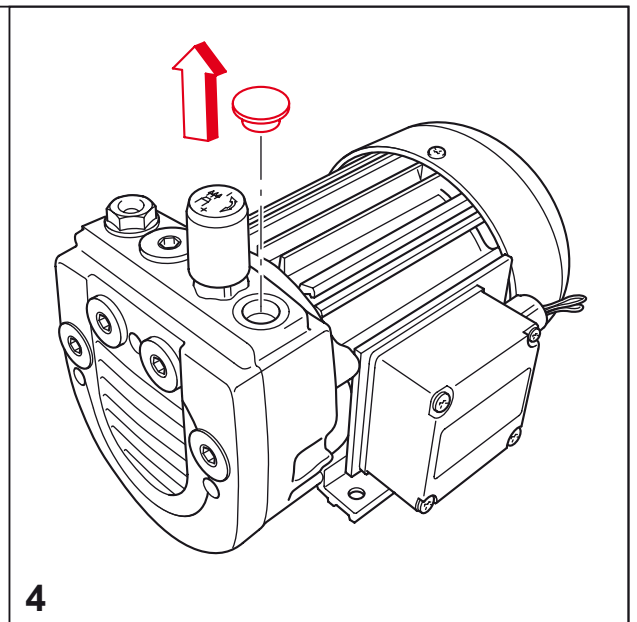

28100027101 05/11

<p>D: 25 mm H: 24 mm No.: 909580</p>		

**E.**

<b>3000 h</b>	
	<p><math>A_{MIN} &gt; 11mm</math> <math>A_{MIN} &lt; 11mm</math></p>
<p>DT 4.4 → No. 90138700005 (SET)</p>	

**F.**

**G.**

<b>500 h</b>		
<p>1~ (DT 4.4 EW)</p>		