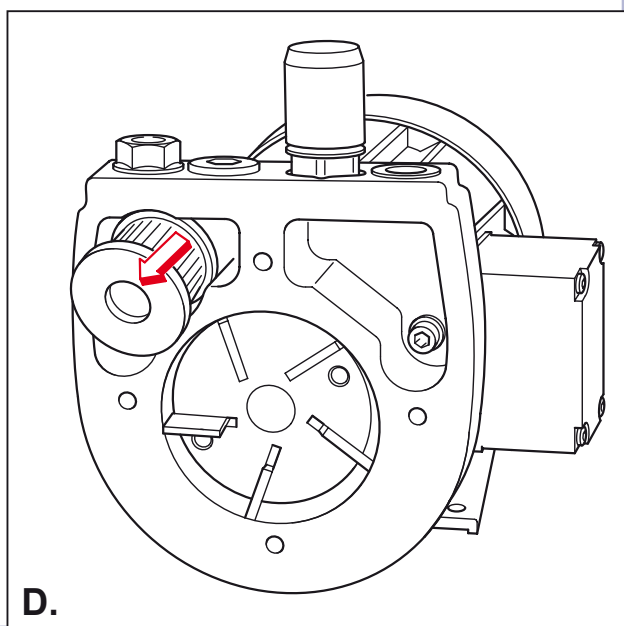

28100027101 05/11

<p>D: 25 mm H: 24 mm No.: 909580</p>		

**E.**

<b>3000 h</b>	
	<p><math>A_{MIN} &gt; 11mm</math> <math>A_{MIN} &lt; 11mm</math></p>
<p>DT 4.4 → No. 90138700005 (SET)</p>	

**F.**

**G.**

<b>500 h</b>		
<p>1~ (DT 4.4 EW)</p>		