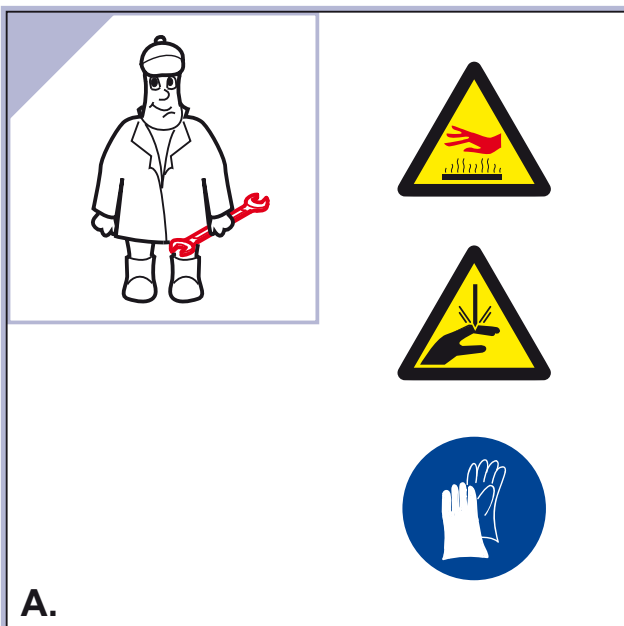

28100027101 05/11

<p>D: 25 mm H: 24 mm No.: 909580</p>		

**E.**

<b>3000 h</b>	
	<p><math>A_{MIN} &gt; 11mm</math> <math>A_{MIN} &lt; 11mm</math></p>
<p>DT 4.4 → No. 90138700005 (SET)</p>	

**F.**

**G.**

<b>500 h</b>		
<p>1~ (DT 4.4 EW)</p>		