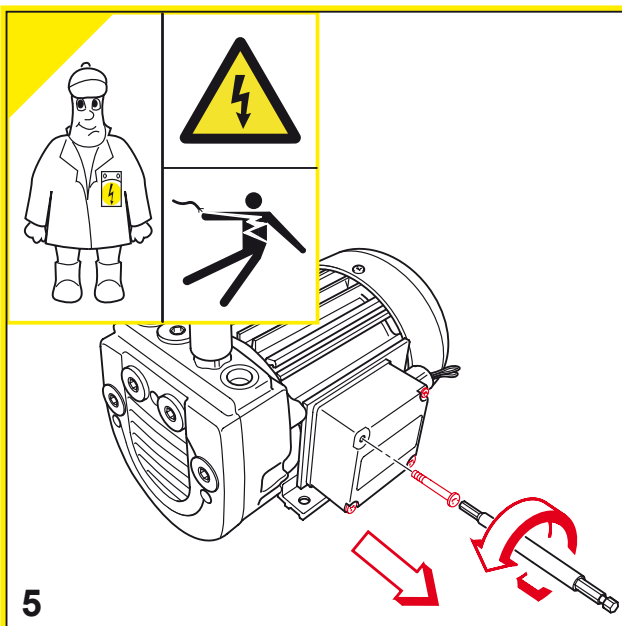

28100027101 05/11

<p>D: 25 mm H: 24 mm No.: 909580</p>		

**E.**

<b>3000 h</b>	
	<p><math>A_{MIN} &gt; 11mm</math> <math>A_{MIN} &lt; 11mm</math></p>
<p>DT 4.4 → No. 90138700005 (SET)</p>	

**F.**

**G.**

<b>500 h</b>		
<p>1~ (DT 4.4 EW)</p>		