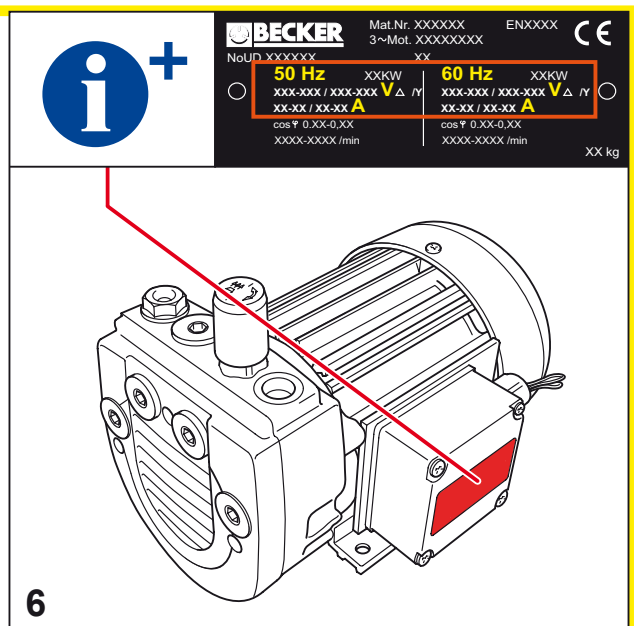

**DT 4.4**

2006/42/EG

 			 <p><b>MAX. PRESSURE</b></p>	
				 <p><b>MAX.</b></p>
 <p><b>AIR</b></p>			<p>DIN EN ISO 3744</p>	<p> <math>L_{pA} = 60 \text{ dB(A)} - 50\text{Hz}</math>  <math>L_{pA} = 60,5 \text{ dB(A)} - 60\text{Hz}</math>  <math>K_{pA} = 3 \text{ dB(A)}</math> </p>
				

	<p> <math>A &gt; 100\text{mm}</math>  <math>A &gt; 4"</math> </p>	<p> <math>&gt; 5^\circ\text{C}/41^\circ\text{F}</math>  <math>&lt; 45^\circ\text{C}/113^\circ\text{F}</math> </p>	<p>    max. 90% </p>	<p>    max. 800m </p>
<p><b>1</b></p>  <p>    7 kg  15,4 lbs </p>	<p><b>2</b></p> 			

28100027101 05/11

<p>D: 25 mm H: 24 mm No.: 909580</p>		

**E.**

<b>3000 h</b>	
	<p><math>A_{MIN} &gt; 11mm</math> <math>A_{MIN} &lt; 11mm</math></p>
<p>DT 4.4 → No. 90138700005 (SET)</p>	

**F.**

**G.**

<b>500 h</b>		
<p>1~ (DT 4.4 EW)</p>		