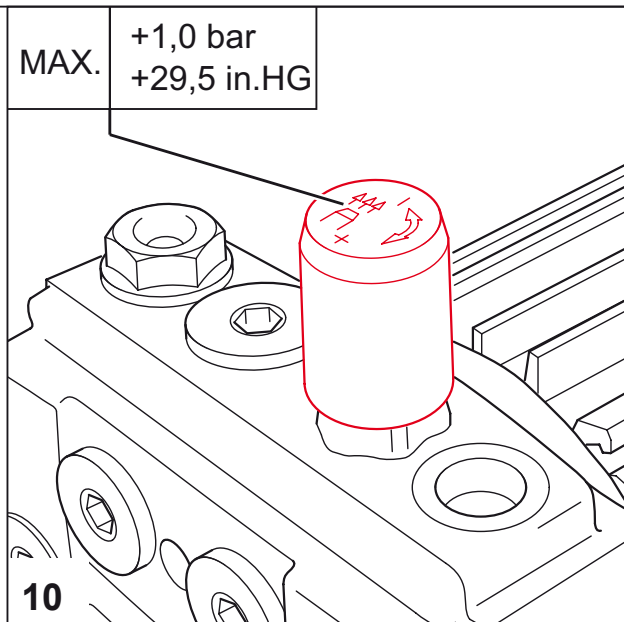

**DT 4.4**

2006/42/EG

 			 <p><b>MAX. PRESSURE</b></p>	
				 <p><b>MAX.</b></p>
 <p><b>AIR</b></p>			<p>DIN EN ISO 3744</p>	<p> <math>L_{pA} = 60 \text{ dB(A)} - 50\text{Hz}</math>  <math>L_{pA} = 60,5 \text{ dB(A)} - 60\text{Hz}</math>  <math>K_{pA} = 3 \text{ dB(A)}</math> </p>
				

	<p> <math>A &gt; 100\text{mm}</math>  <math>A &gt; 4"</math> </p>	<p> <math>&gt; 5^\circ\text{C}/41^\circ\text{F}</math>  <math>&lt; 45^\circ\text{C}/113^\circ\text{F}</math> </p>	<p>    max. 90% </p>	<p>    max. 800m </p>
<p><b>1</b></p>  <p>    7 kg  15,4 lbs </p>	<p><b>2</b></p> 			

28100027101 05/11

<p>D: 25 mm H: 24 mm No.: 909580</p>		

**E.**

<b>3000 h</b>	
	<p><math>A_{MIN} &gt; 11mm</math> <math>A_{MIN} &lt; 11mm</math></p>
<p>DT 4.4 → No. 90138700005 (SET)</p>	

**F.**

**G.**

<b>500 h</b>		
<p>1~ (DT 4.4 EW)</p>		