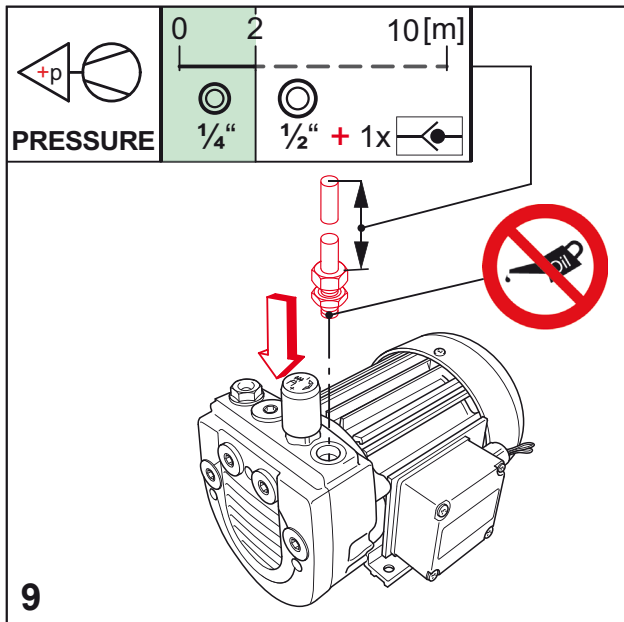

**DT 4.4**

2006/42/EG

 			 <p><b>MAX. PRESSURE</b></p>	
				 <p><b>MAX.</b></p>
 <p><b>AIR</b></p>			<p>DIN EN ISO 3744</p>	<p> <math>L_{pA} = 60 \text{ dB(A)} - 50\text{Hz}</math>  <math>L_{pA} = 60,5 \text{ dB(A)} - 60\text{Hz}</math>  <math>K_{pA} = 3 \text{ dB(A)}</math> </p>
				

	<p> <math>A &gt; 100\text{mm}</math>  <math>A &gt; 4"</math> </p>	<p> <math>&gt; 5^\circ\text{C}/41^\circ\text{F}</math>  <math>&lt; 45^\circ\text{C}/113^\circ\text{F}</math> </p>	<p>    max. 90% </p>	<p>    max. 800m </p>
<p><b>1</b></p>  <p>    7 kg  15,4 lbs </p>	<p><b>2</b></p> 			

28100027101 05/11

<p>D: 25 mm H: 24 mm No.: 909580</p>		

**E.**

<b>3000 h</b>	
	<p><math>A_{MIN} &gt; 11mm</math> <math>A_{MIN} &lt; 11mm</math></p>
<p>DT 4.4 → No. 90138700005 (SET)</p>	

**F.**

**G.**

<b>500 h</b>		
<p>1~ (DT 4.4 EW)</p>		