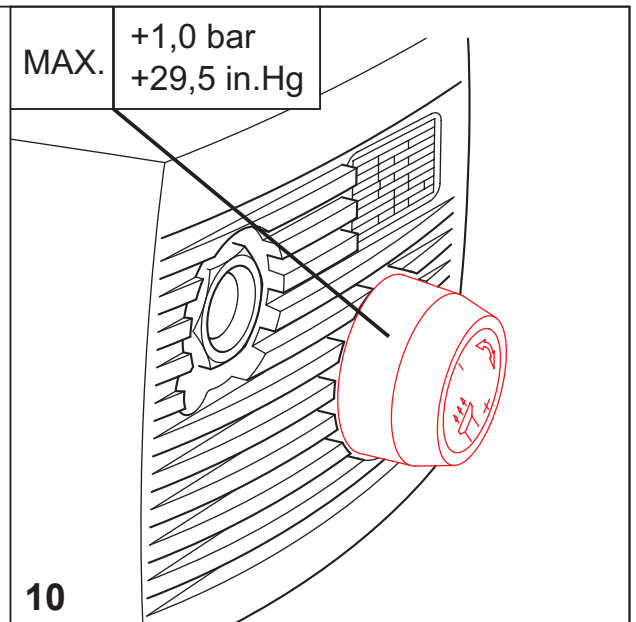

DT 4.40K

2006/42/EG

		<p><b>MAX. PRESSURE</b></p>	
			<p><b>MAX.</b></p>
<p><b>AIR</b></p>		<p>DIN EN ISO 3744</p>	<p> <math>L_{pA} = 67 \text{ dB(A)} - 50\text{Hz}</math>  <math>L_{pA} = 70 \text{ dB(A)} - 60\text{Hz}</math>  <math>K_{pA} = 3 \text{ dB(A)}</math> </p>
			<p>m<sup>3</sup>/h</p>

	<p> <math>A &gt; 100\text{mm}</math>  <math>A &gt; 4"</math>  <math>&gt; 5^\circ\text{C}/41^\circ\text{F}</math>  <math>&lt; 45^\circ\text{C}/113^\circ\text{F}</math> </p>	<p>max. 90%</p>	<p>max. 800m</p>
<p>1</p> <p>46,0 kg 101,4 lbs</p>	<p>2</p>		

**F1:** D: 64 mm  
H: 70 mm  
No.: 90950500000

EN149 - FFP3  
42 CFR 84 - N100

**F2:** D: 64 mm  
H: 60 mm  
No.: 90952900000

**E.**

**F.**

**3000 h**

$A_{MAX} = 43mm$   
 $A_{MIN} = 28mm$

$A_{\text{red wedge}} < 28mm$