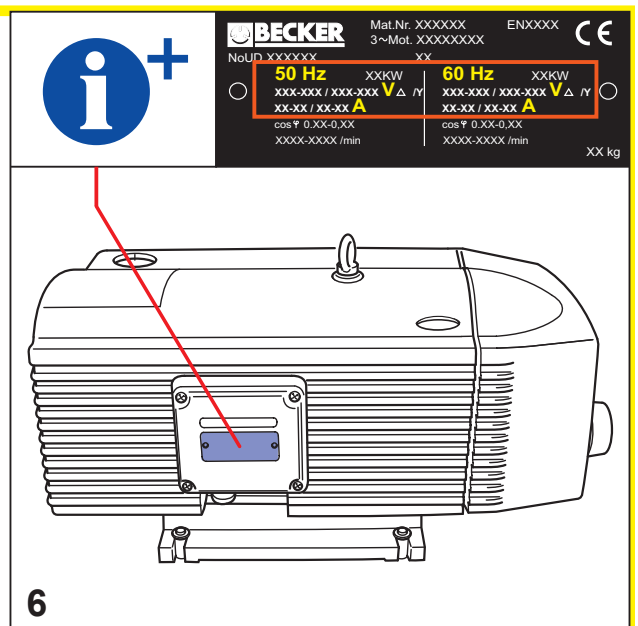

BECKER		Mat.Nr. XXXXXX	ENXXXX	CE
No. Un XXXXXX		3~Mot. XXXXXXXX	xx	
50 Hz	XXKW	60 Hz	XXKW	
XXX-xxx / xxx-xxx V Δ / Y		XXX-xxx / xxx-xxx V Δ / Y		
XX-xx / xx-xx A		XX-xx / xx-xx A		
cos φ 0.XX-0.XX		cos φ 0.XX-0.XX		
XXXX-XXXX /min		XXXX-XXXX /min		XX kg