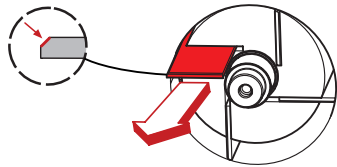

**F1:** D: 64 mm  
H: 70 mm  
No.: 90950500000

EN149 - FFP3  
42 CFR 84 - N100

**F2:** D: 64 mm  
H: 60 mm  
No.: 90952900000

**E.**

**F.**

**3000 h**

$A_{MAX} = 43mm$   
 $A_{MIN} = 28mm$

$A_{\text{red wedge}} < 28mm$