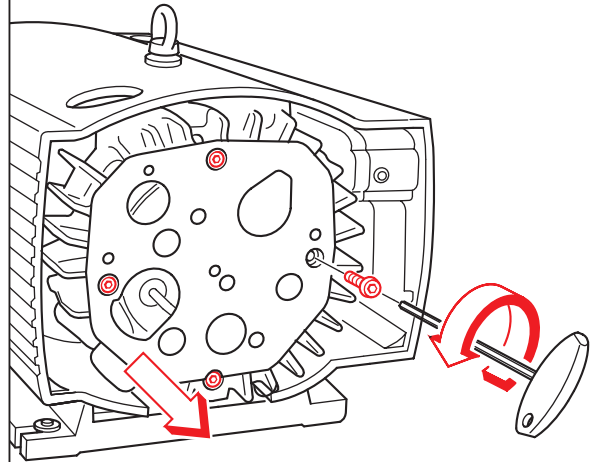

**F1:** D: 64 mm  
H: 70 mm  
No.: 90950500000

EN149 - FFP3  
42 CFR 84 - N100

**F2:** D: 64 mm  
H: 60 mm  
No.: 90952900000

**E.**

**F.**

**3000 h**

$A_{MAX} = 43mm$   
 $A_{MIN} = 28mm$

$A_{\text{red wedge}} < 28mm$