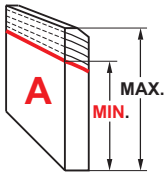

**F1:** D: 64 mm  
H: 70 mm  
No.: 90950500000

EN149 - FFP3  
42 CFR 84 - N100

**F2:** D: 64 mm  
H: 60 mm  
No.: 90952900000

**E.**

**F.**

**3000 h**

$A_{MAX} = 43mm$   
 $A_{MIN} = 28mm$

$A_{\text{red wedge}} < 28mm$