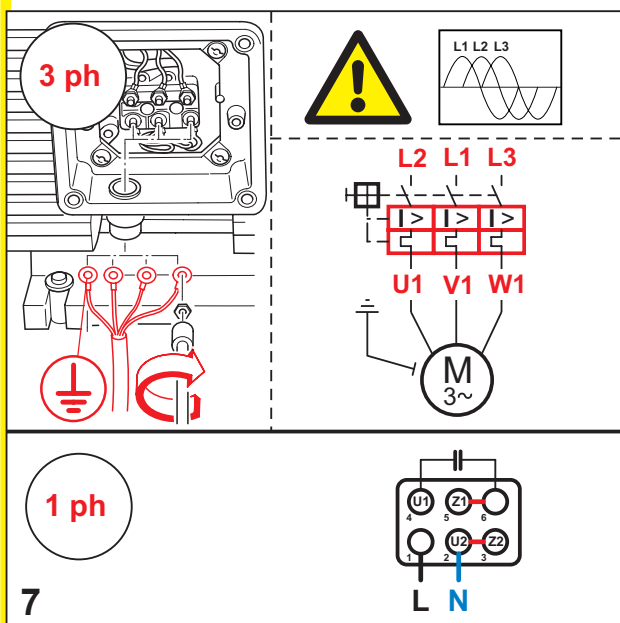

DT 4.40K

2006/42/EG

		<p><b>MAX. PRESSURE</b></p>	
			<p><b>MAX.</b></p>
<p><b>AIR</b></p>		<p>DIN EN ISO 3744</p>	<p> <math>L_{pA} = 67 \text{ dB(A)} - 50\text{Hz}</math>  <math>L_{pA} = 70 \text{ dB(A)} - 60\text{Hz}</math>  <math>K_{pA} = 3 \text{ dB(A)}</math> </p>
			<p>m<sup>3</sup>/h</p>

	<p> <math>A &gt; 100\text{mm}</math>  <math>A &gt; 4"</math>  <math>&gt; 5^\circ\text{C}/41^\circ\text{F}</math>  <math>&lt; 45^\circ\text{C}/113^\circ\text{F}</math> </p>	<p>max. 90%</p>	<p>max. 800m</p>
<p>1</p> <p>46,0 kg 101,4 lbs</p>	<p>2</p>		

**F1:** D: 64 mm  
H: 70 mm  
No.: 90950500000

EN149 - FFP3  
42 CFR 84 - N100

**F2:** D: 64 mm  
H: 60 mm  
No.: 90952900000

**E.**

**F.**

**3000 h**

$A_{MAX} = 43mm$   
 $A_{MIN} = 28mm$

$A_{\text{red wedge}} < 28mm$