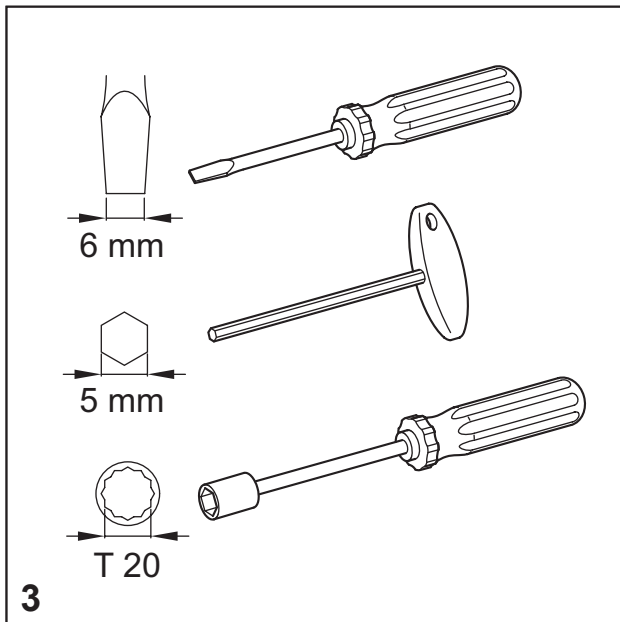

	<p> <math>A &gt; 100\text{mm}</math>  <math>A &gt; 4"</math>  <math>&gt; 5^\circ\text{C}/41^\circ\text{F}</math>  <math>&lt; 45^\circ\text{C}/113^\circ\text{F}</math> </p>	<p>max. 90%</p>	<p>max. 800m</p>
<p>1</p> <p>46,0 kg 101,4 lbs</p>	<p>2</p>		

**F1:** D: 64 mm  
H: 70 mm  
No.: 90950500000

EN149 - FFP3  
42 CFR 84 - N100

**F2:** D: 64 mm  
H: 60 mm  
No.: 90952900000

**E.**

**F.**

**3000 h**

$A_{MAX} = 43mm$   
 $A_{MIN} = 28mm$

$A_{\text{red wedge}} < 28mm$