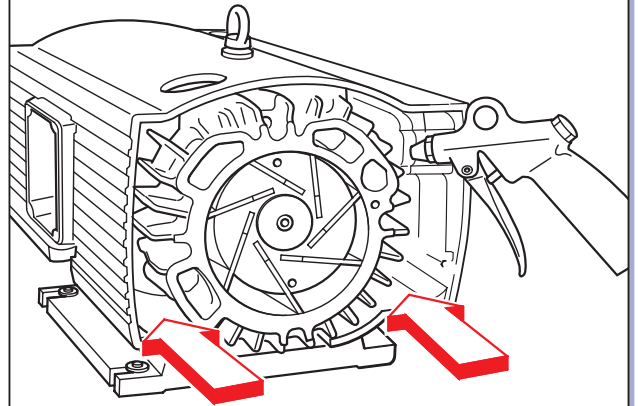

F1: D: 64 mm
H: 70 mm
No.: 90950500000

EN149 - FFP3
42 CFR 84 - N100

F2: D: 64 mm
H: 60 mm
No.: 90952900000

E.

F.

3000 h

$A_{MAX} = 43mm$
 $A_{MIN} = 28mm$

$A_{\text{red wedge}} < 28mm$

→ No. 90135200007 (SET)

G.

H.

www.becker-international.com

BECKER

Gebr. Becker GmbH
Hölker Feld 29-31
D-42279 Wuppertal
info@becker-international.com

www.becker-international.com

Sales and service network